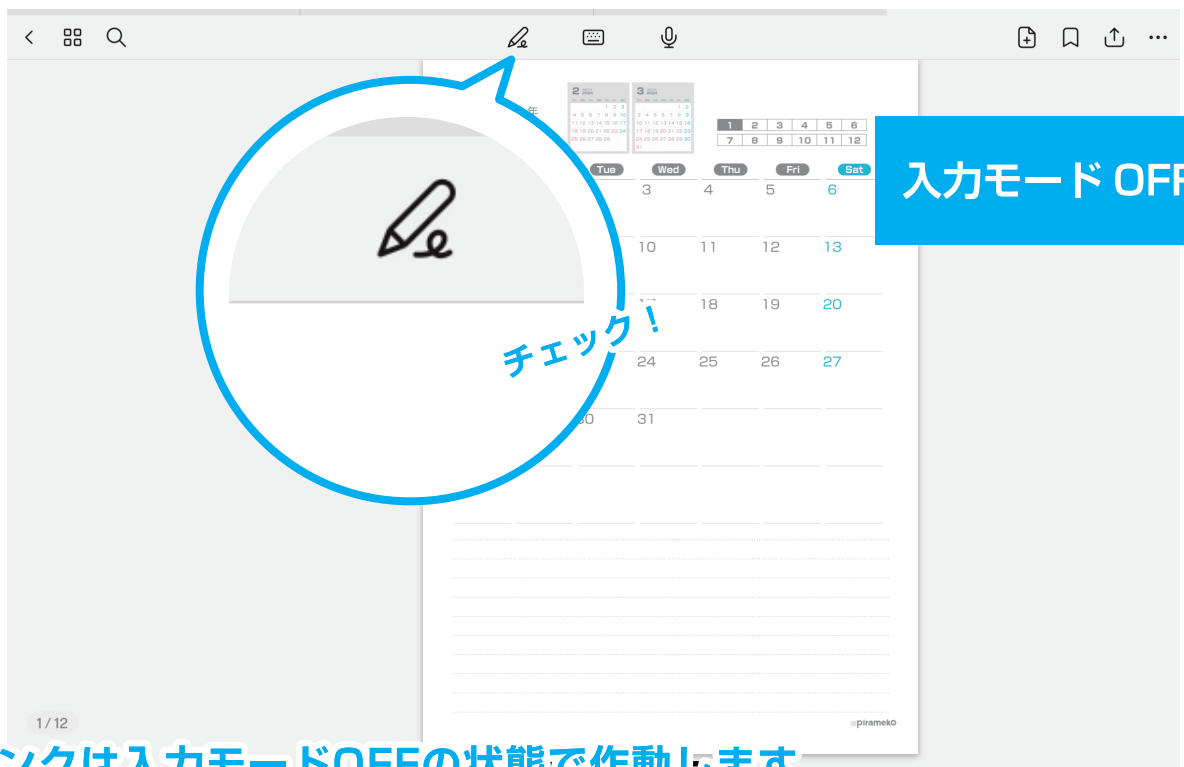

チェック!

リンクは入力モードOFFの状態で作動します