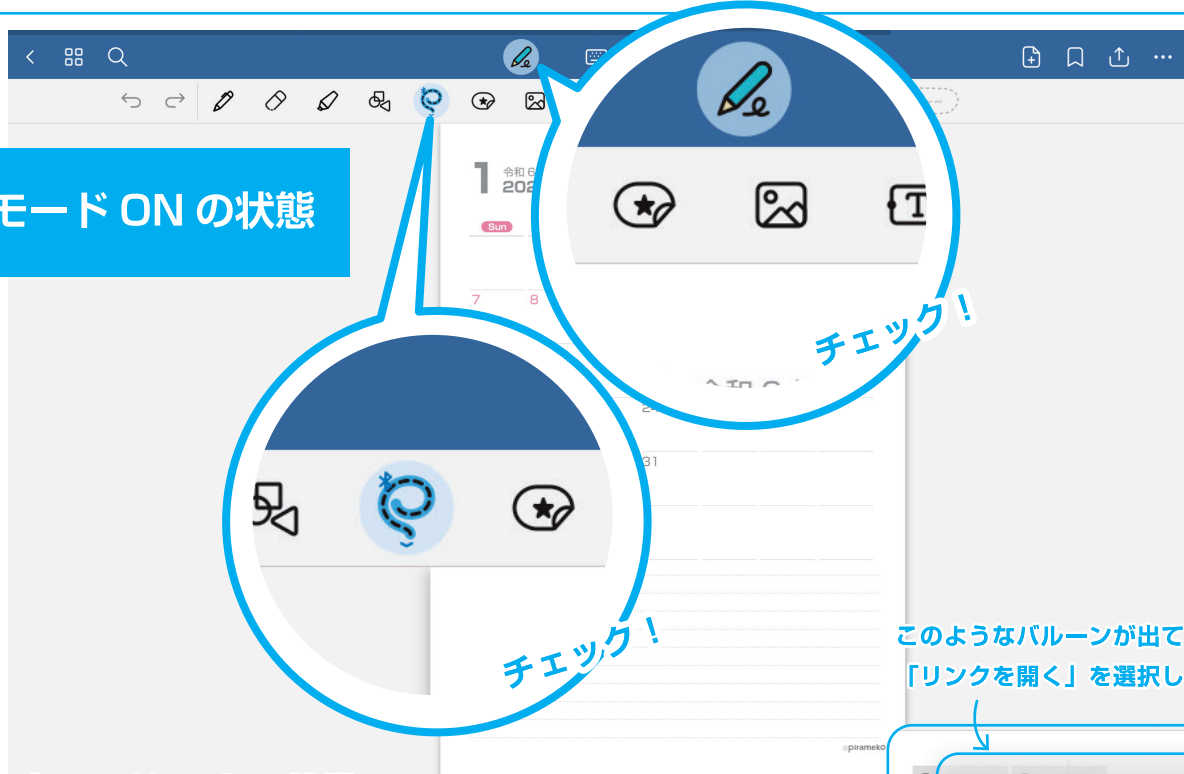

タブ

1 2 3 4 5 6
7 8 9 10 11 12

2月のページへ ←
3月のページへ ←

2月へ
3月へ
4月へ
5月へ
6月へ
7月へ
8月へ
9月へ
10月へ
11月へ
12月へ

★他の月も同様

@pirameko

★リンクを動かすには (iOS版のGoodnotesで作動します)

基本的に入力モードをオフにした状態でページ移動することが好ましいですが、書き込みができる状態のままでもリンクを辿ることはできます。

★Goodnotes6の画面例ですが、Goodnotes5でも同じ操作で大丈夫です

入力モード ON の状態

チェック!

チェック!

このようなバルーンが出てくるので、「リンクを開く」を選択してください

「入力モードON」の状態ではリンクをたどる場合は、選択ツールを選んだ状態でリンク部分を長押しするとページヘジャンプできます。

リンクを開く コメントを追加

長押し